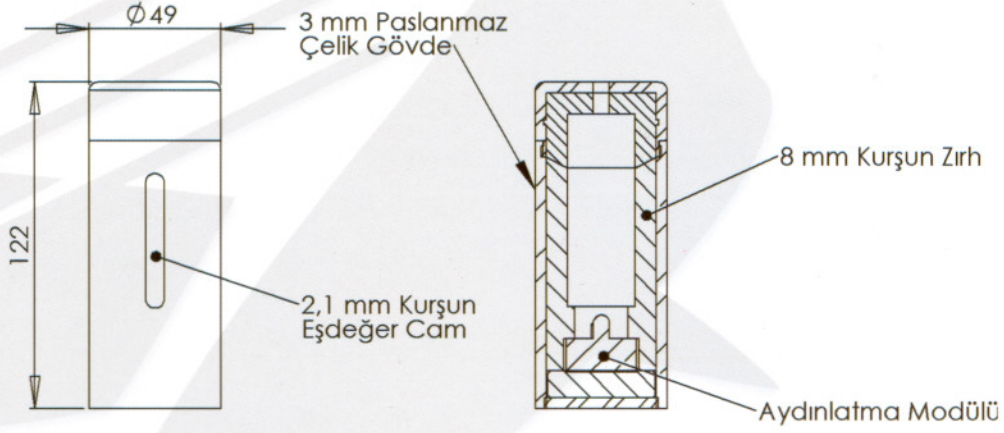

## Jeneratör Sağım Şişesi Zırhı

## İŞIKLI JENERATÖR SAĞIM ŞİŞESİ ZIRHI

Dış gövde	: 3mm Paslanmaz Çelik
Kurşun zırh kalınlığı	: 8mm
Kurşunlu cam	: 2,1mm Kurşun eşdeğeri koruyucu cam pencere
Ağırlık	: 1,7 kg

## İŞIKLI KİT ŞİŞESİ ZIRHI

Dış gövde	: 3mm Paslanmaz Çelik
Kurşun zırh kalınlığı	: 9mm
Kurşunlu cam	: 2,1mm Kurşun eşdeğeri
Ağırlık	: 1,6 kg