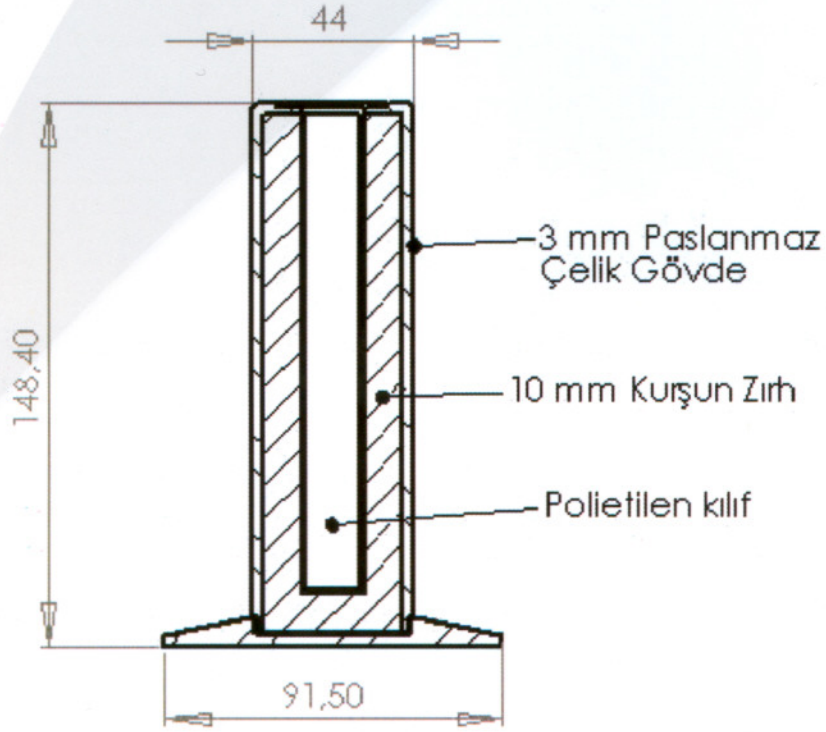

MASA ÜSTÜ ENJEKTÖR ZIRHI

Masaüstü enjektör zırhı, paslanmaz çelik gövde içerisinde bulunan kurşun zırhı ve güvenli duruş sağlayan tasarımı sayesinde, içerisinde radyoizotop bulunan 1 cc - 5 cc'ye kadar olan enjektörlerin ortama yaydığı ışıma etkisini emniyetli seviyelere indirerek, hızlı ve pratik bir kullanım sağlar.

Boyutları : 148,40mm x 44mm
Dış gövde : 3mm paslanmaz çelik
Kurşun zırh kalınlığı : 10mm
Ağırlığı : 2,2 kg

Mol-Image
International Molecular Imaging

www.molimg.com
www.molimg.eu
www.mol-image.com.tr

info@molimg.com
info@molimg.eu
info@mol-image.com.tr