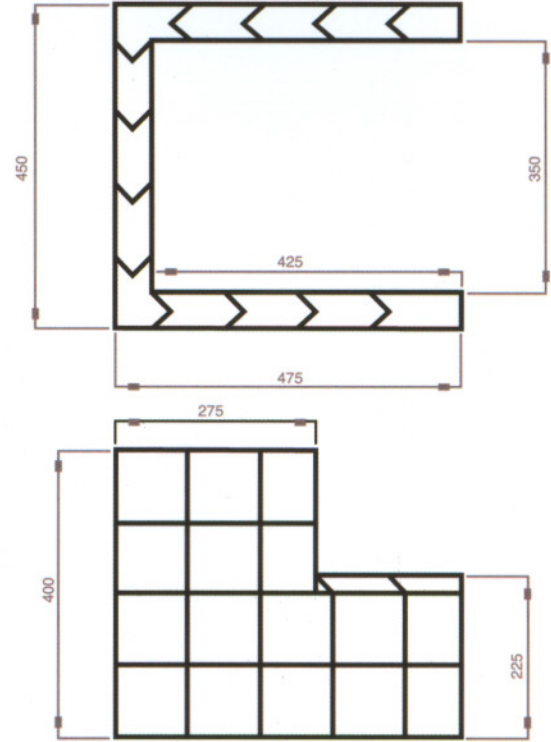

Boyutları : Kullanıldığı yere göre muhtelif

*Dış Gövde : İsteğe göre koruyucu boyalı
veya teflon kaplamalı*

Kalınlığı : 50 mm

Ağırlığı : 5 kg

Mol-Image
International Molecular Imaging

www.molimg.com
www.molimg.eu
www.mol-image.com.tr

info@molimg.com
info@molimg.eu
info@mol-image.com.tr